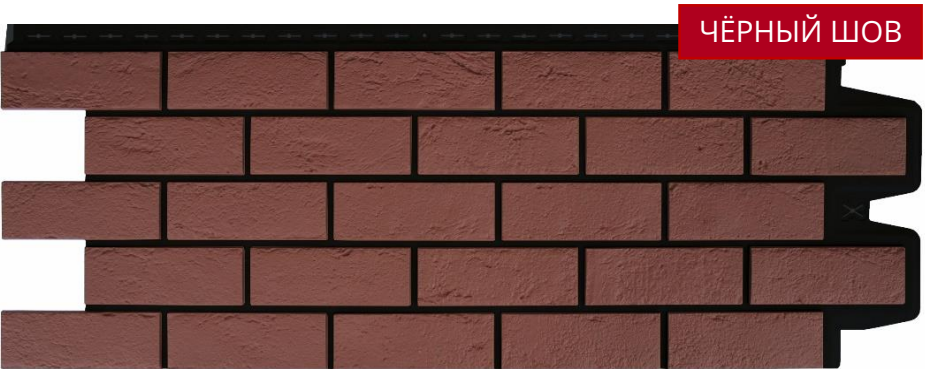

*Фасадная панель Состаренный кирпич, коллекция
Дизайн плюс, цвет Кофе с чёрным швом*

СОСТАРЕННЫЙ КИРПИЧ КОЛЛЕКЦИЯ DESIGN PLUS

40 лет

10 лет

ЧЁРНЫЙ ШОВ

Корица

ЧЁРНЫЙ ШОВ

Кофе