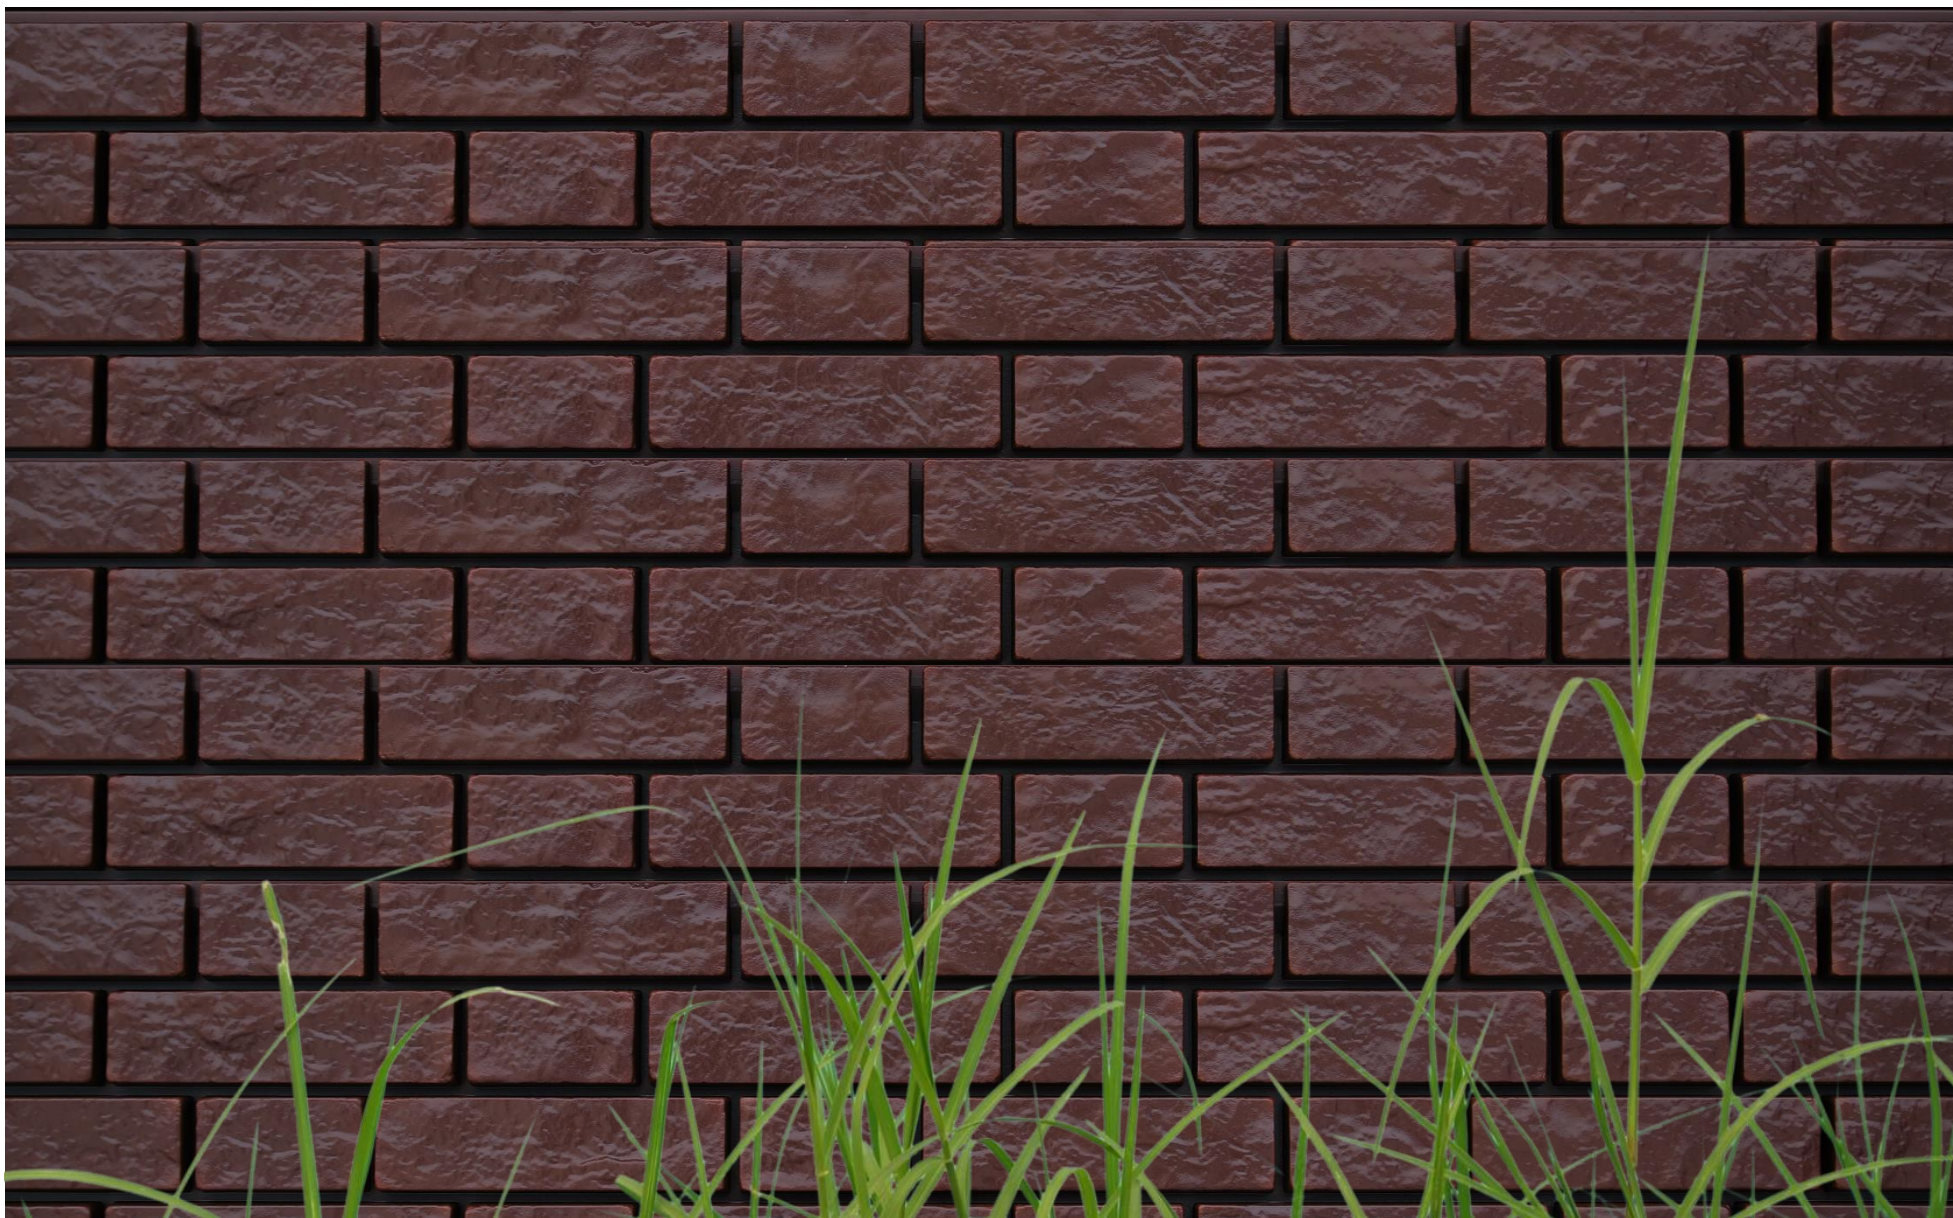

- Акрил в составе
- Повышенная цветостойкость

ЯФАСАД, коллекция Premium Асру, форма Балтийский кирпич, цвет Арабика

ВИНИЛОВЫЙ И АКРИЛОВЫЙ САЙДИНГ

40 лет

5 лет

КОРАБЕЛЬНАЯ ДОСКА XL В ВИНИЛОВОМ САЙДИНГЕ CLASSIC