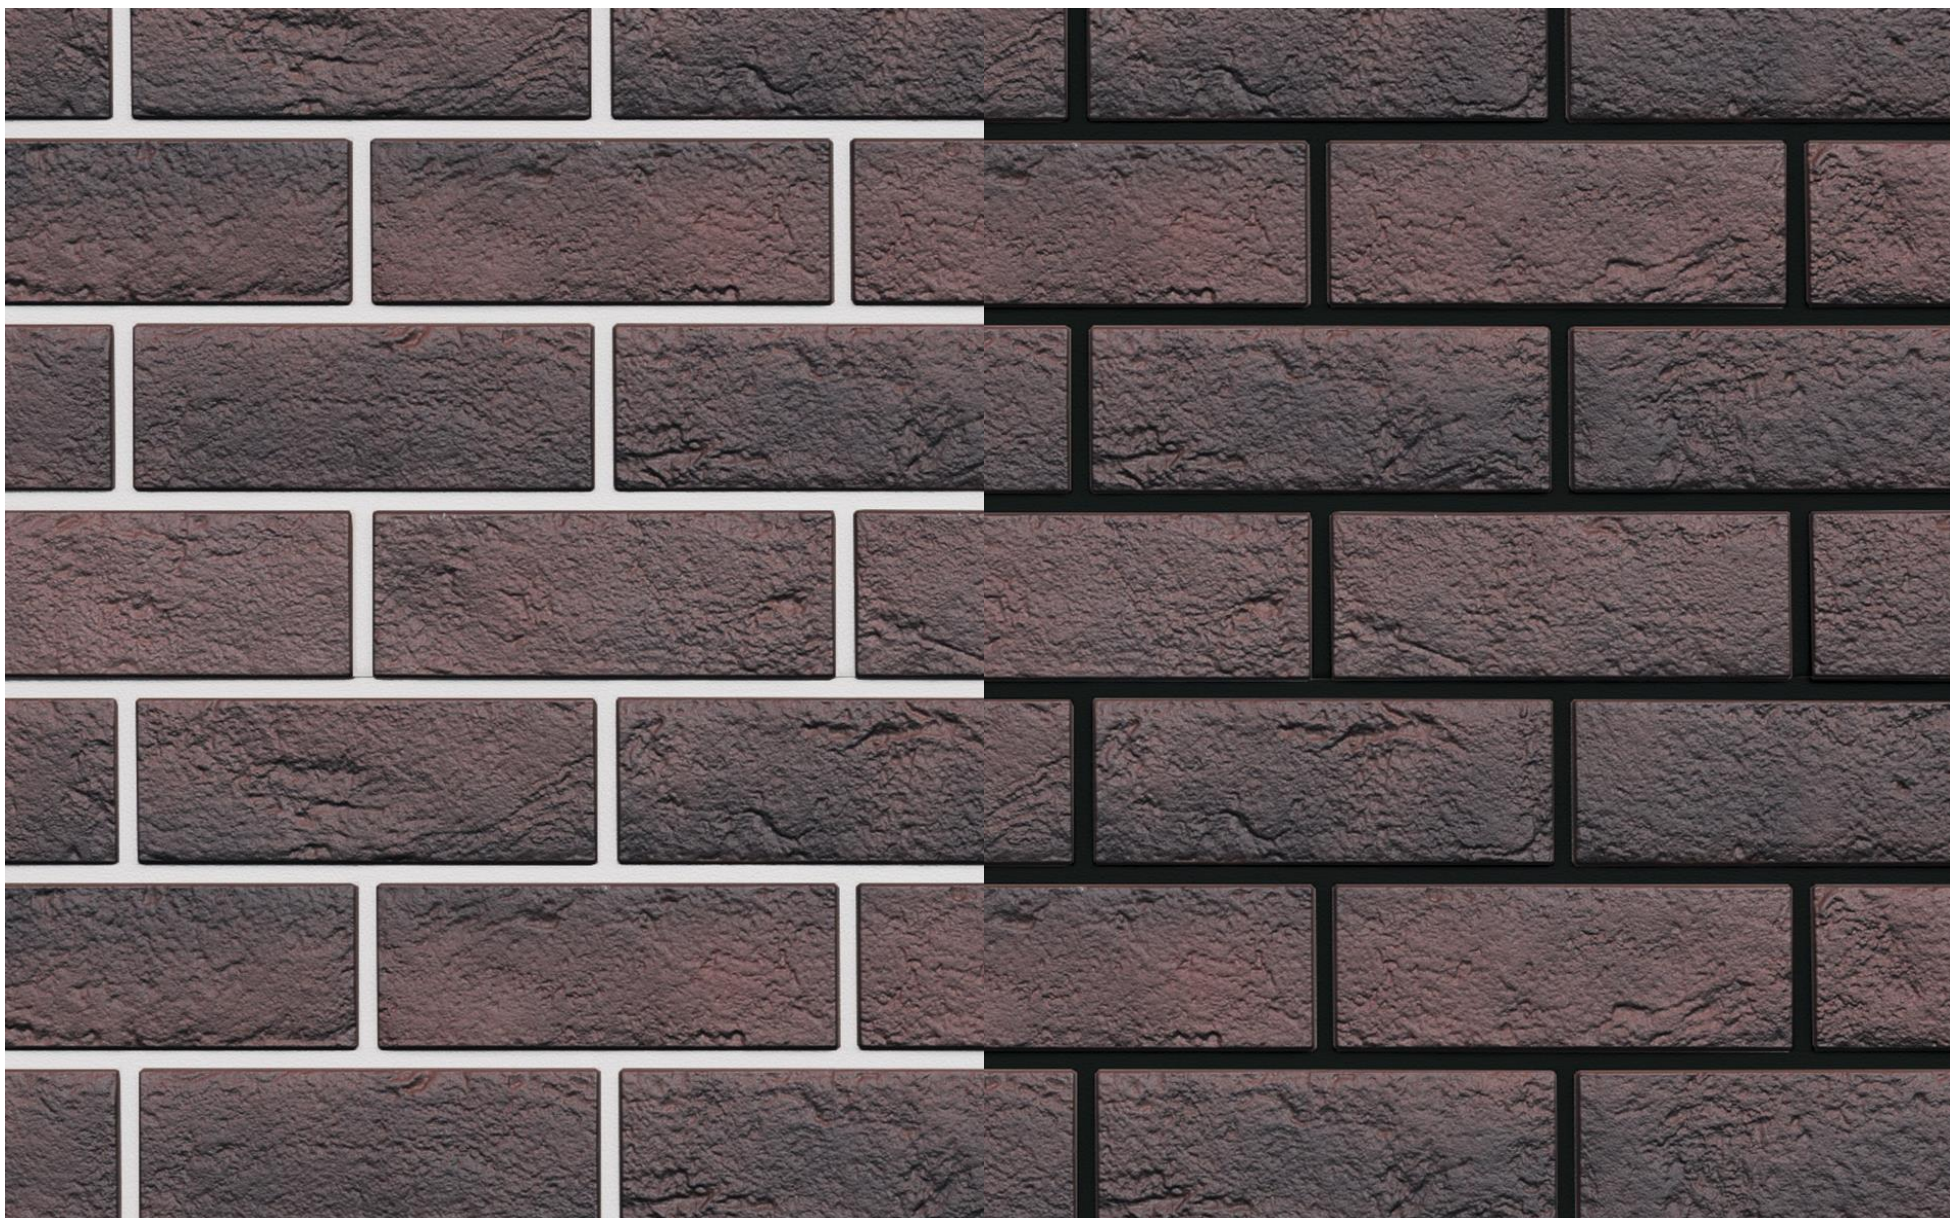

*Фасадная панель Состаренный кирпич, коллекция
Дизайн плюс, цвет Кофе с белым швом*

*Фасадная панель Состаренный кирпич, коллекция
Дизайн плюс, цвет Кофе с чёрным швом*