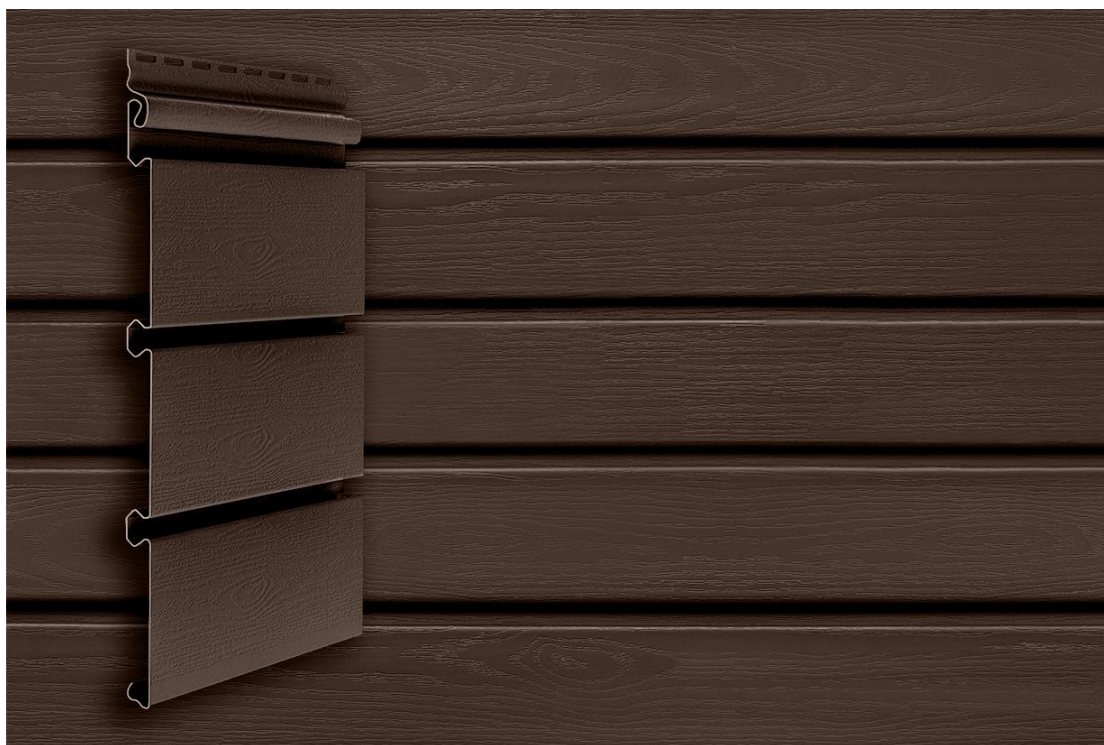

АРХИТЕКТУРНЫЙ ПЛАНКЕН PREMIUM ACRYL ТЁМНЫЙ ДУБ

GRAND LINE

50 лет

15 лет

↔ Общая/рабочая ширина – 0,285/0,246 м

↔ Длина – 3,0 м

Premium Acryl – за счёт акрила в составе отличается повышенной долговечностью и стойкостью к УФ-лучам.