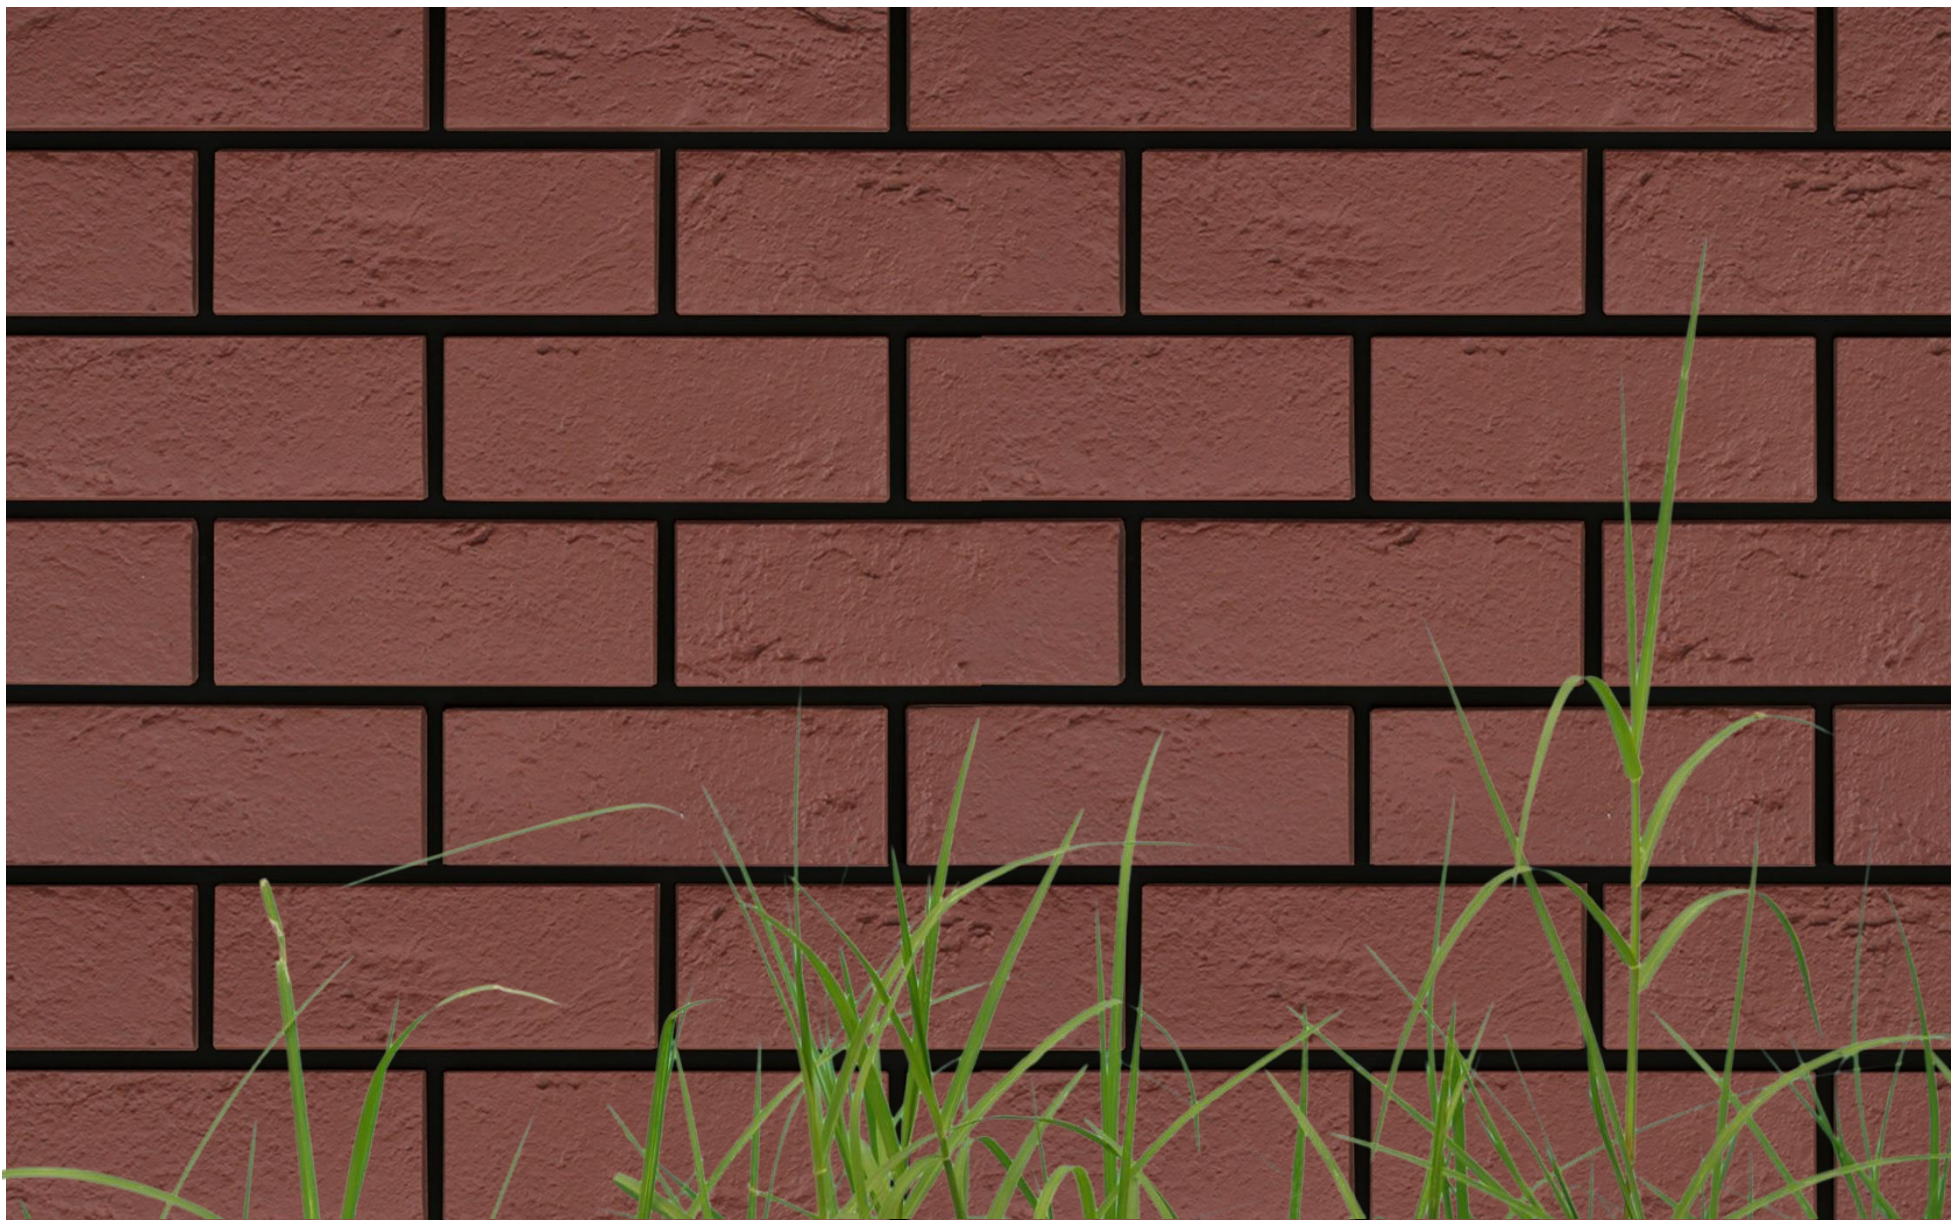

*Фасадная панель Состаренный кирпич, коллекция Дизайн плюс,
цвет Корица с чёрным швом*