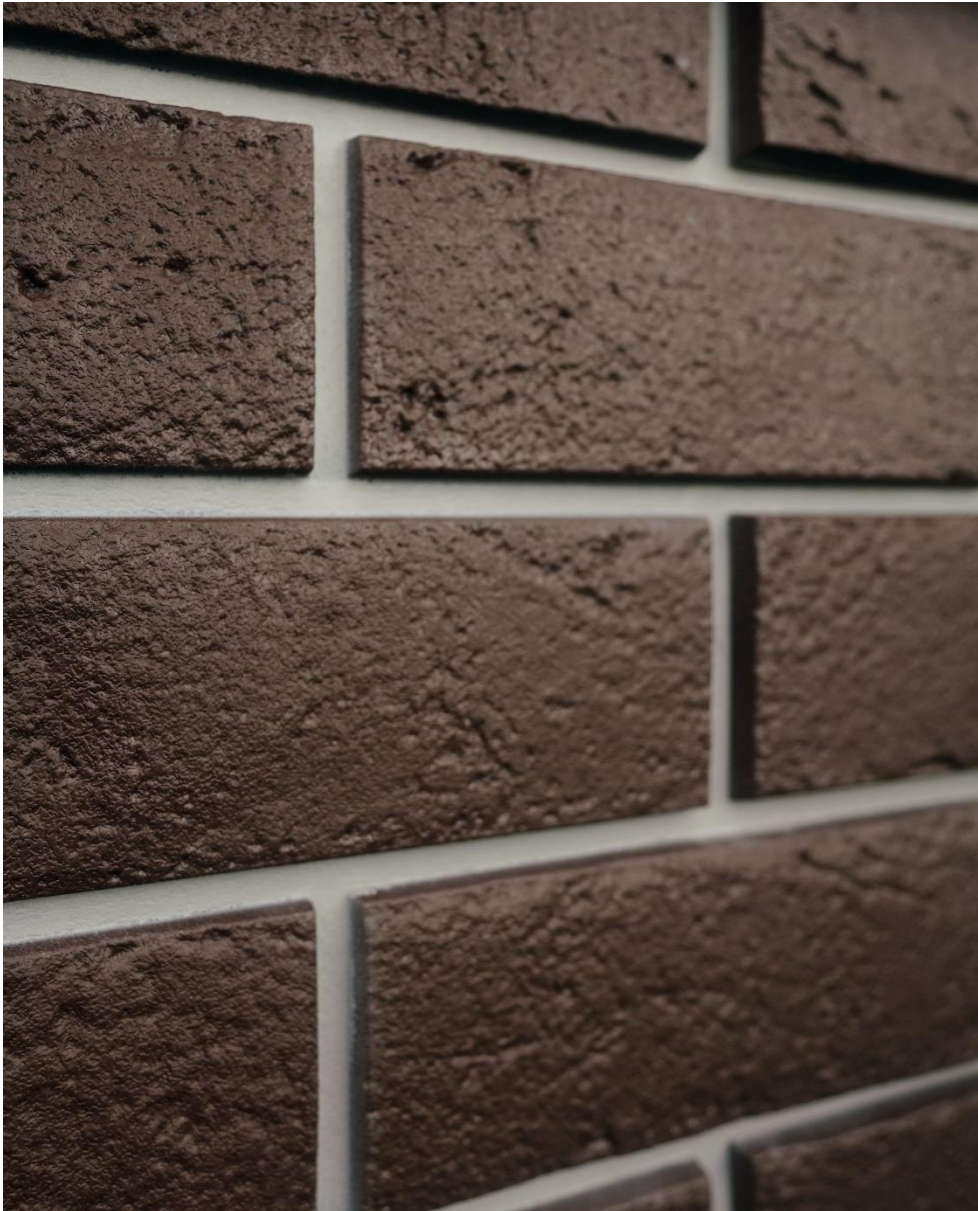

5 ПРИЧИН КУПИТЬ ФАСАДНЫЕ ПАНЕЛИ

Реалистичная текстура

Формы разработаны
в Канаде и Германии

Четырехступенчатая защита
от ошибок монтажа

Долговечность и повышенная
устойчивость к повреждениям

Письменная гарантия