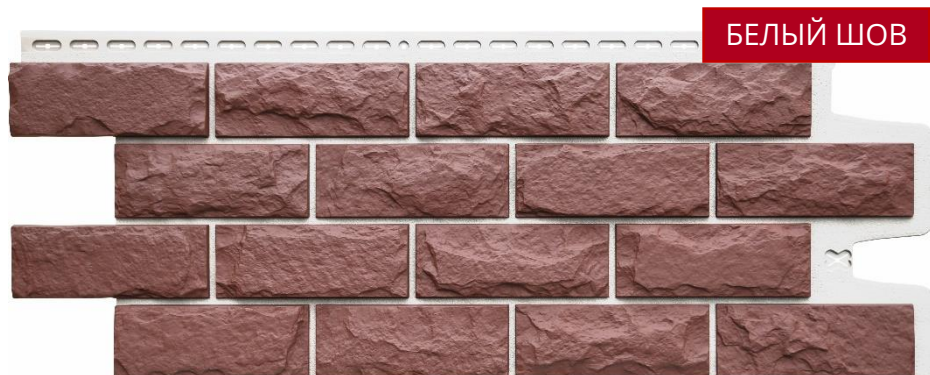

КОЛОТЫЙ КАМЕНЬ

КОЛЛЕКЦИЯ DESIGN PLUS

40 лет

10 лет

*Гранит**Корица**Каштан*

- ↔ Ширина общая/рабочая – 1134/992 мм
- ↕ Высота общая/рабочая – 424/392 мм
- ⬆️⬆️⬆️ Рабочая площадь панели – 0,389 м²

⚠️ Design Plus – панели окрашены многослойным способом со швом контрастного цвета: белым, тёмно-бежевым, чёрным.

Фасадная панель Колотый камень, коллекция Дизайн плюс, цвет Корица с белым швом

Фасадная панель Колотый камень, коллекция Дизайн плюс, цвет Гранит с белым швом

*Фасадная панель Колотый камень, коллекция Дизайн плюс,
цвет Каштан с белым швом*

*Фасадная панель Состаренный кирпич, коллекция
Дизайн плюс, цвет Ваниль с чёрным швом*

СОСТАРЕННЫЙ КИРПИЧ КОЛЛЕКЦИЯ DESIGN PLUS

40 лет

10 лет

БЕЛЫЙ ШОВ

Кофе

БЕЛЫЙ ШОВ

Каштан