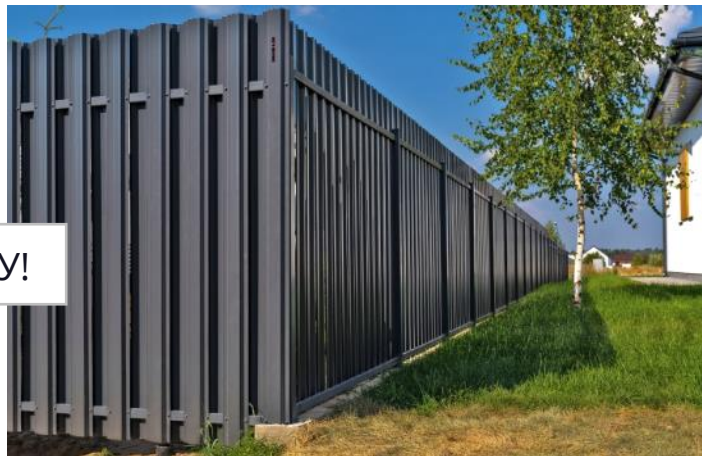

ПОКАЖИ ОБЪЕКТ КЛИЕНТУ!