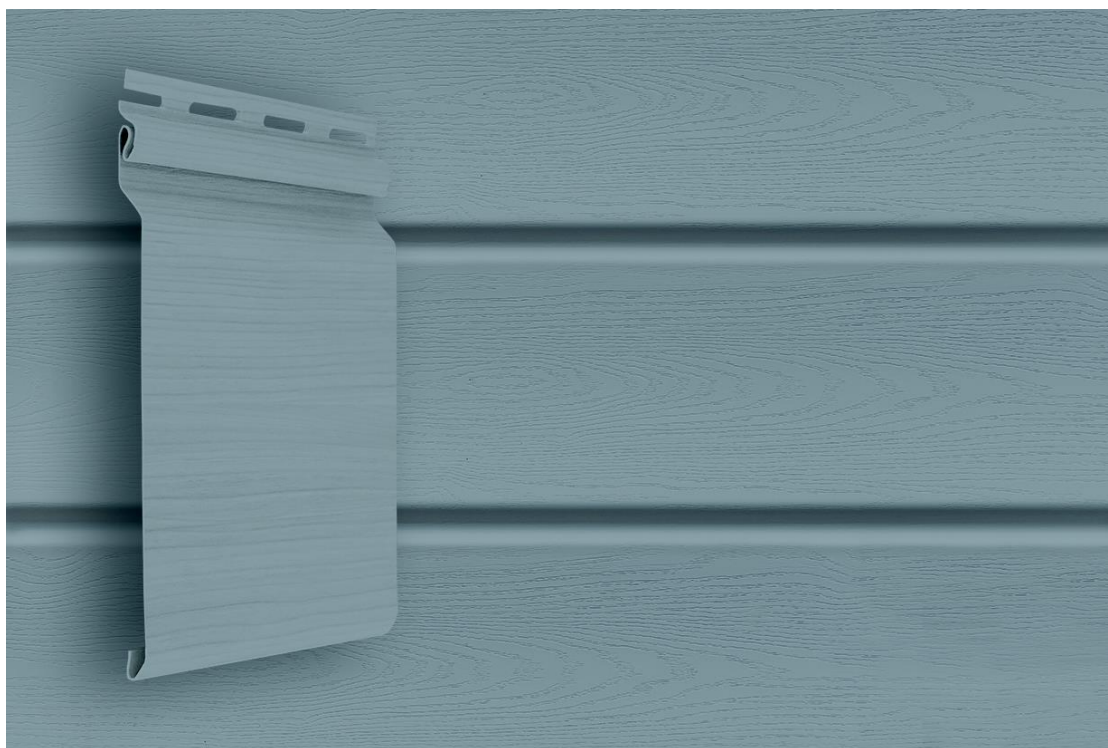

GRAND LINE

40 лет

8 лет

↔ Общая/рабочая ширина – 0,285/0,246 м

↔ Длина – 3,0 м

Color Plus – глубокие и сложные оттенки с повышенным содержанием пигмента и расширенная письменная гарантия.

ПОДПИШИСЬ ПРЯМО СЕЙЧАС!