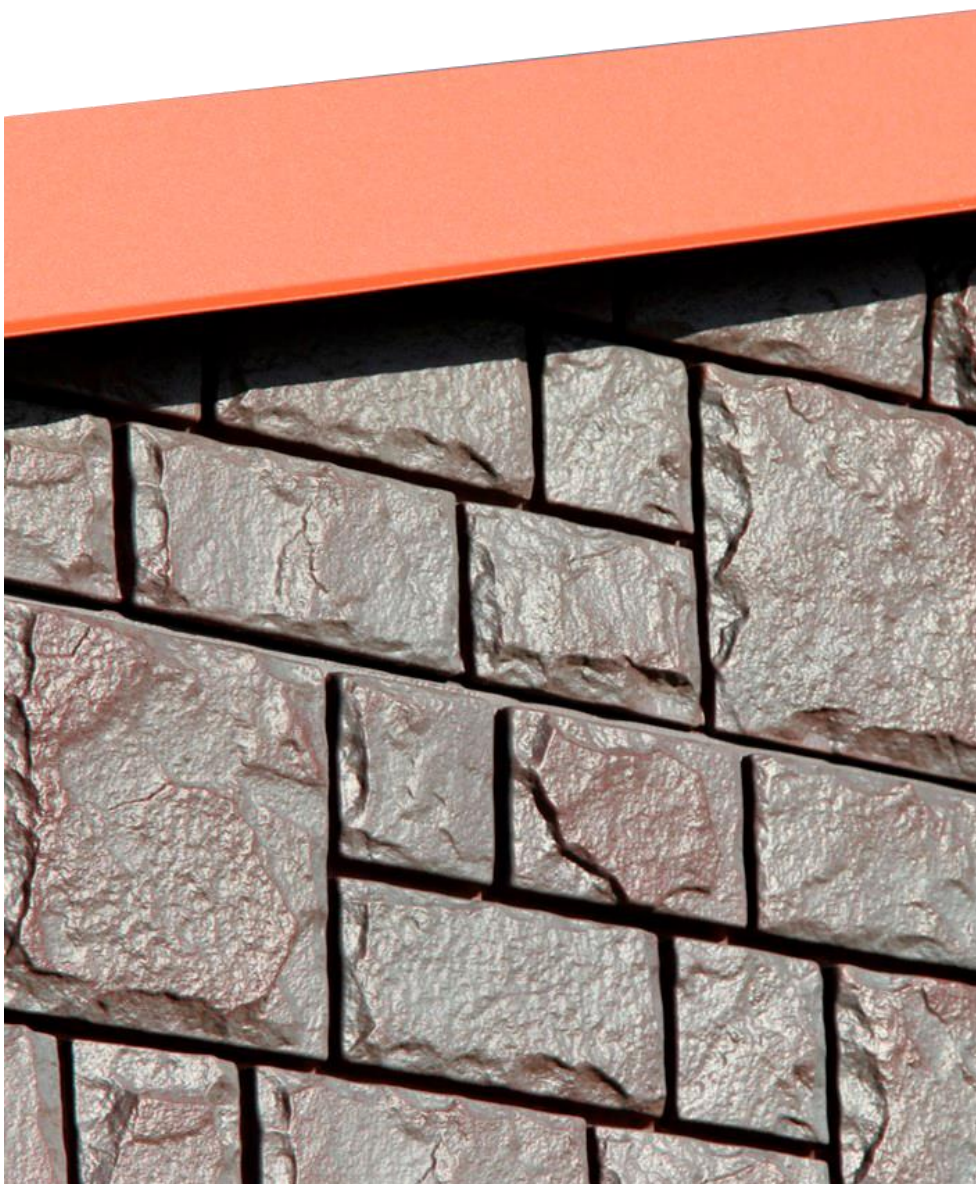

5 ПРИЧИН КУПИТЬ ЯФАСАД

1. 1 Уникальные технологии окрашивания
2. 2 Письменная гарантия 50 лет
3. 3 Представлен в 6 формах и 11 оттенках
4. 4 Повышенная устойчивость к повреждениям за счёт гибкости
5. 5 Замок «Антисмерч» – защита фасада от влаги и разрушений