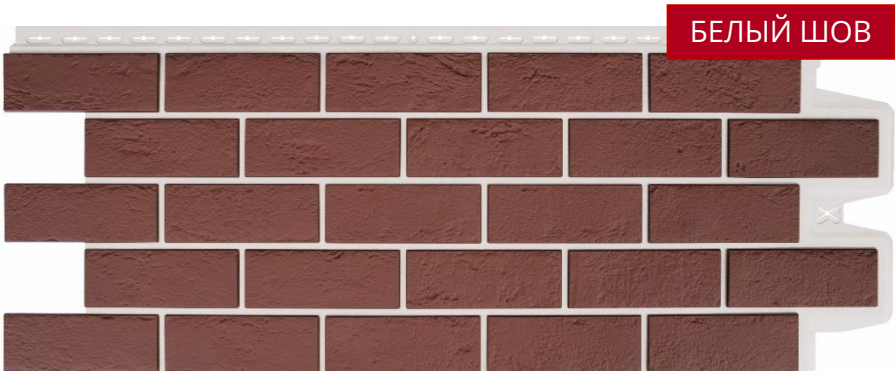

Корица

! Design Plus – панели окрашены многослойным способом со швом контрастного цвета: белым, тёмно-бежевым, чёрным.