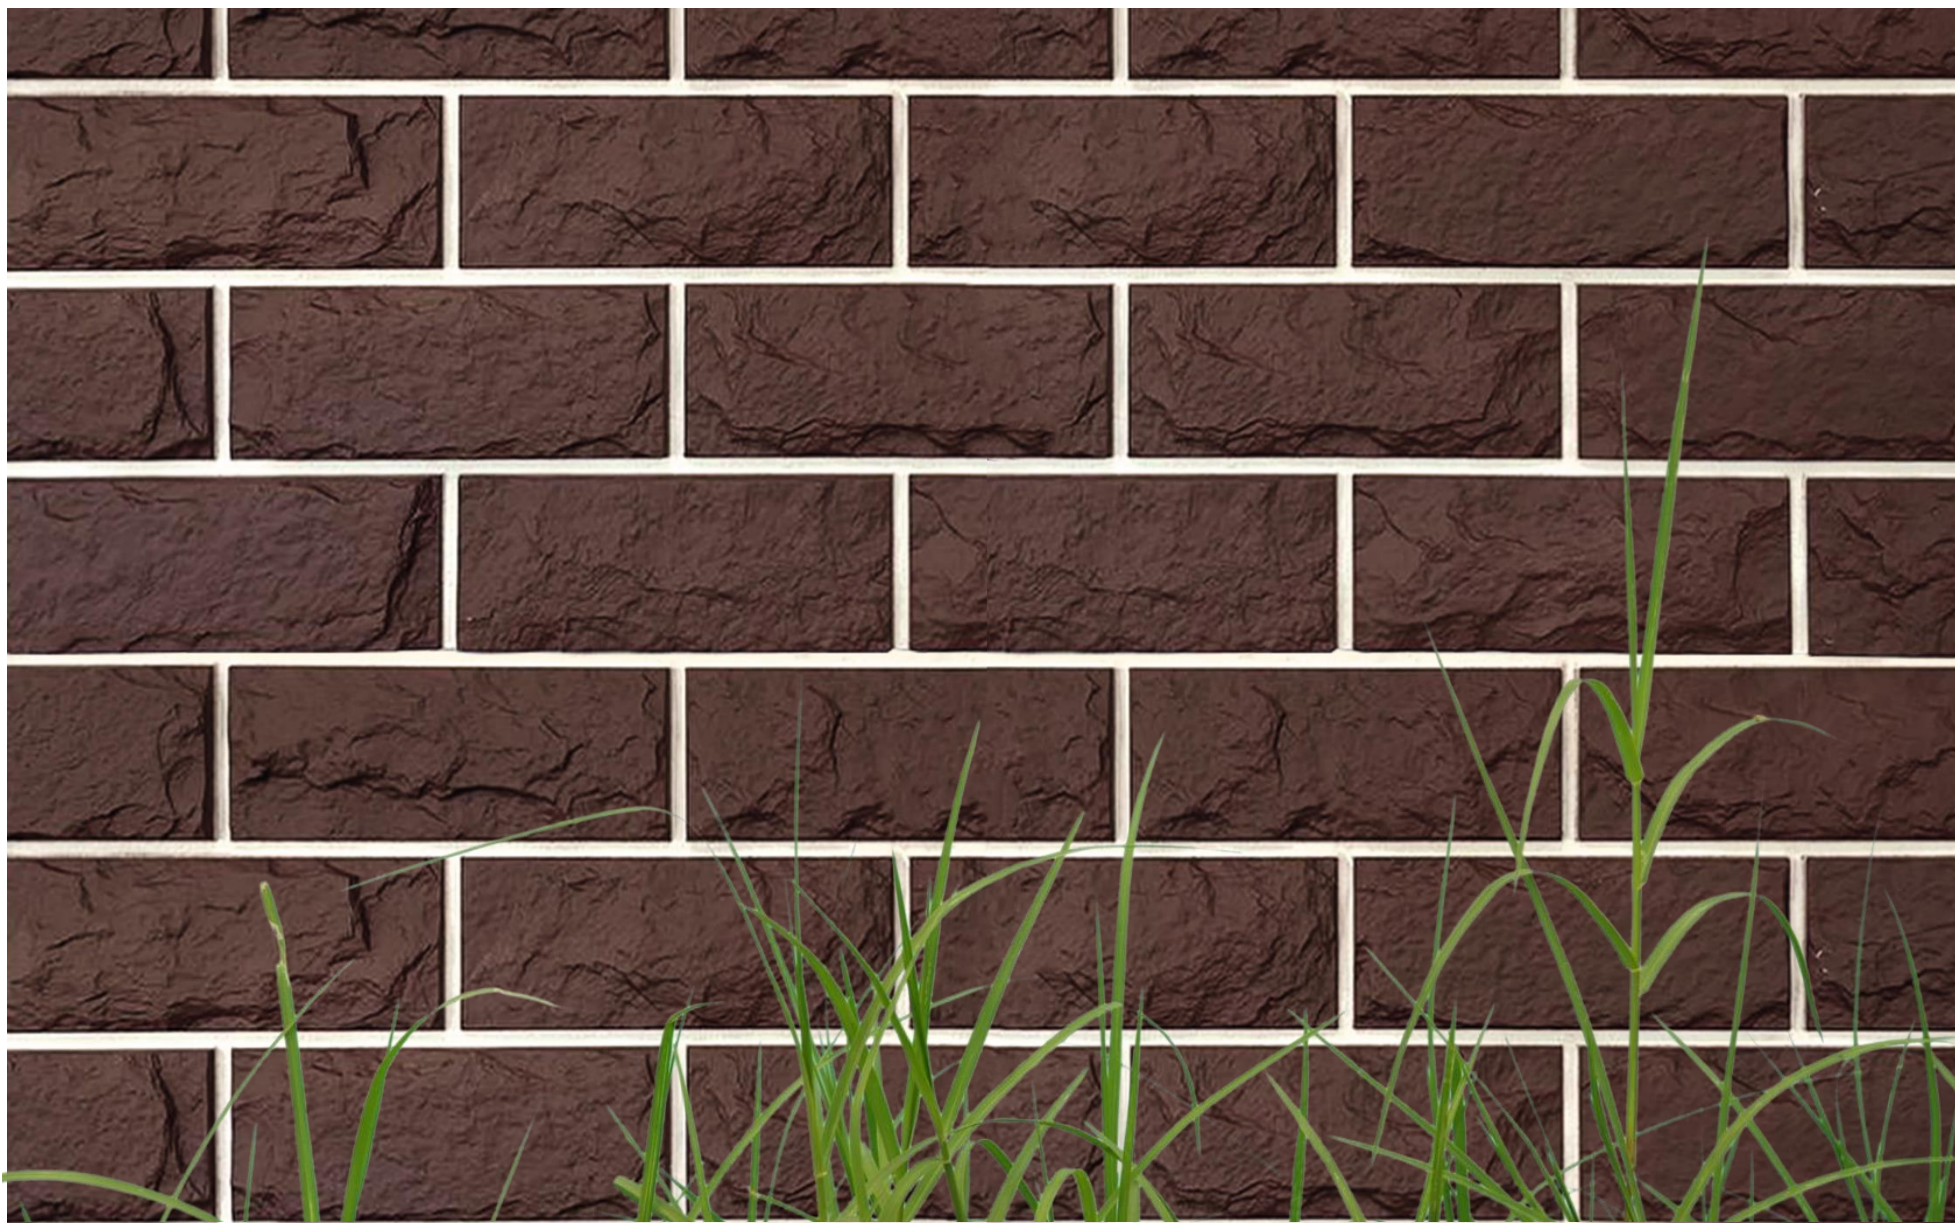

Фасадная панель Колотый камень, коллекция Дизайн плюс, цвет Корица с белым швом

Фасадная панель Колотый камень, коллекция Дизайн плюс, цвет Гранит с белым швом

*Фасадная панель Колотый камень, коллекция Дизайн плюс,
цвет Каштан с белым швом*